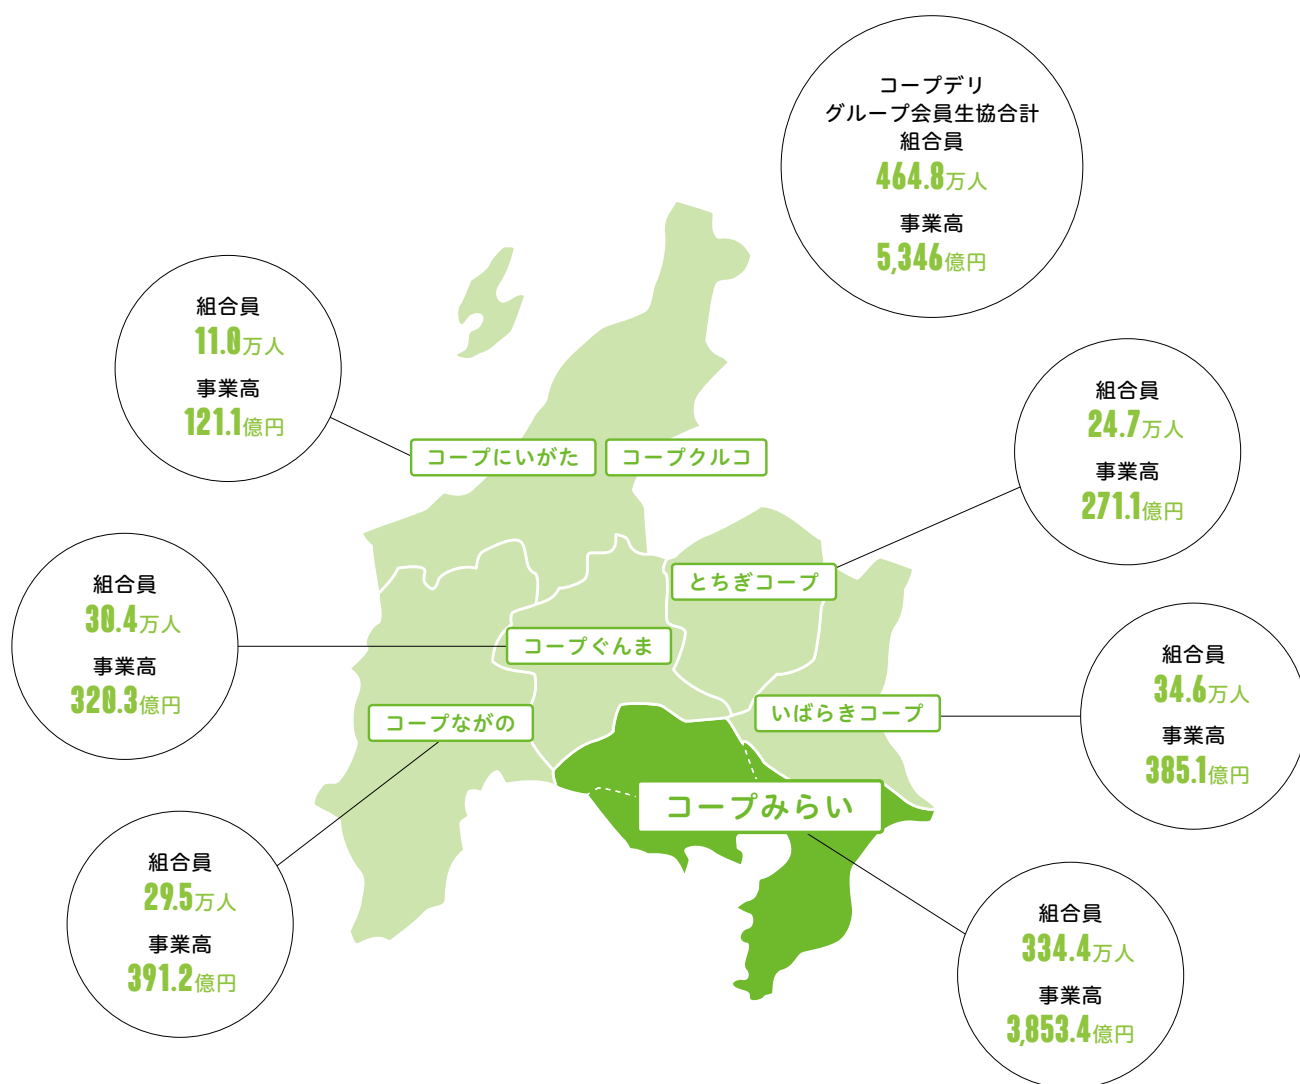

## コープみらいと コープデリ連合会について

コープデリ生活協同組合連合会（略称：コープデリ連合会）は、関東信越の生協（コープみらい・いばらきコープ・とちぎコープ・コープぐんま・コープながの・コープにいがた・コープクルコ）の連合会です。

商品・物流・生産・システム・経理・人事教育などの共通基盤を整備し、宅配事業・店舗事業・サービス事業などの本部機能を共同で作り上げています。

会員生協、コープデリ連合会およびコープデリ連合会の子会社は、コープデリグループとして同じ理念・ビジョンのもと、事業・活動を進めています。

※このページの数値は2017年3月20日現在のものです。  
 ※コープクルコは新潟県総合生協の供給事業を継承して、2018年1月より事業を開始します。  
 コープデリグループ会員生協合計組合員・事業高には含まれません。