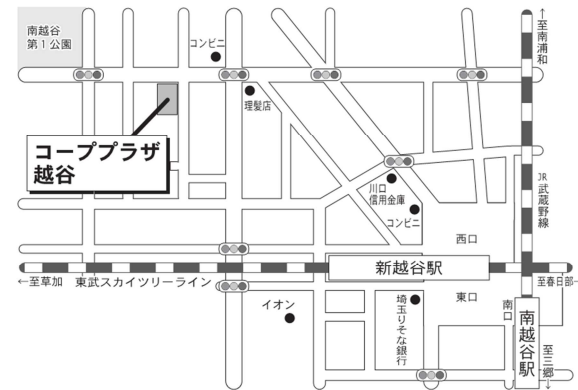

## 【子育てひろば】

0歳～入園前のお子さんと親子で集まって  
おしゃべりや情報交換ができる場です。  
毎週水曜日開催(祝日休)  
10時30分～12時30分  
※事前申込不要・出入り自由・参加費無料

東武線新越谷駅西口から徒歩6分  
JR 武蔵野線南越谷駅南口から徒歩7分