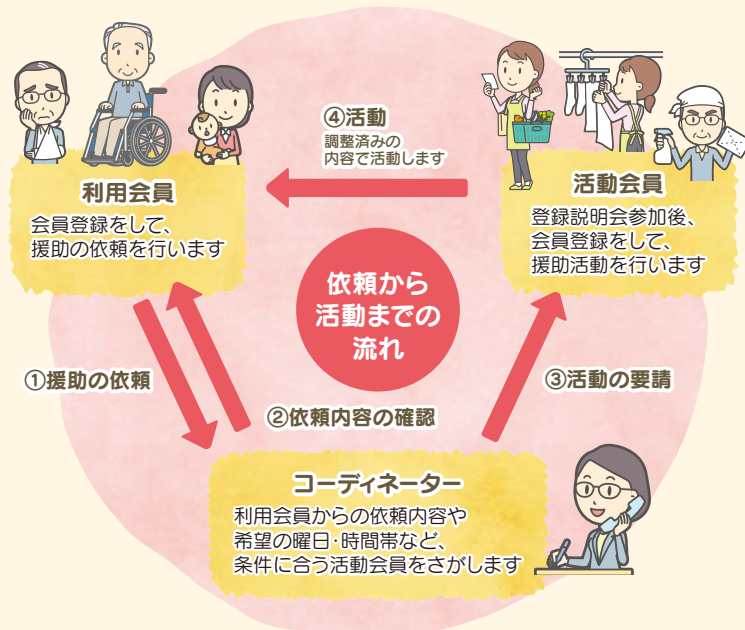

くらしのたすけあいの会「プチトマトの会」 活動会員登録説明会のご案内

できるときに
できることを
誰かのために

くらしのたすけあいの会「プチトマトの会」は、組合員どうしが「おたがいさまの気持ち(共感)」を大切に助け合う、有償のボランティア活動を行っています。日々のくらしの中で、ちょっと手助けが必要な方のために、お手伝いしてみませんか。活動会員になって、活動して下さる方を募集しています。

- ●活動内容 子育て中(産前産後を含む)の方や高齢の方、身体の不自由な方に、掃除や食事づくりなどの家事の手助けや、子どもの見守り・送迎、車いす・通院などの簡単な介助を行います。
- ●活動範囲 お住まいの近隣地域で調整します。登録後の活動は、利用会員からの依頼によって発生します。
- ●活動時間 月～金(祝日除く)10時～17時
- ●謝 礼 1時間あたりの謝礼800円と往復の交通費を利用会員より当日に現金でいただきます。

■活動会員登録説明会 活動する上での心得、基本的な知識などについてご説明いたします。

会場	日時
コーププラザ秋葉原 (千代田区外神田6-5-12 倍楽ビル《新末広》6階) 東京メトロ銀座線「末広町駅」から徒歩約2分、 東京メトロ千代田線「湯島駅」から徒歩約5分、JR「秋葉原駅」から徒歩約8分	1月17日(金) 10:30～12:00
コープ葛飾白鳥店コープルーム (葛飾区白鳥4-10-17) 京成電鉄本線「お花茶屋駅」北口から徒歩約12分、 バスをご利用の方「亀有新道入口」から徒歩約3分	1月21日(火) 10:30～12:00
コープ府中寿町店コープルーム (府中市寿町2-4-42) 京王電鉄京王線「府中駅」から徒歩約7分、 JR武蔵野線「府中本町駅」から徒歩約12分、「北府中駅」から徒歩約12分	2月7日(金) 10:30～12:00
コーププラザ新中野 (中野区中央5-6-2) 東京メトロ丸の内線「新中野駅」杉山公園口から徒歩約3分	
コーププラザ立川 (立川市曙町1-21-1 いちご立川ビル地下1階) JR「立川駅」北改札・多摩都市モノレール「立川北駅」から徒歩約8分	

※上記の日程での参加が難しい方は、ご相談ください。

- 主 催 くらしのたすけあいの会「プチトマトの会」
- 参加費 無料
- 申込方法 下記までお電話でお申し込みください
- 締め切り 各開催日の前日まで受け付けます

※くらしの中の困りごとなどがあり手助けが必要な方も、
どうぞお気軽にお問い合わせください。

【お問い合わせ】
くらしのたすけあいの会「プチトマトの会」
TEL.03-3382-5700 受付時間/9:30～17:00(土・日・祝休)
※年末年始休み12/28～1/5

プチトマトの会に
ついてはこちらから

これからの人も、始めた人も必見! オンライン講演会 資産運用の基本を学ぼう ～積立投資は誰でも儲かるの??～

「長期・分散・積立投資」で儲かるのはどうしてなのか? 今後も本当にそうなのか? 素朴な疑問をひも解きながら、今後の資産運用に役立つ実践的なお話も盛り込みます。

- 主 催 コープデリ共済センター(後援:コープ共済連)
- 日 時 1月25日(土) 10:30～12:30
- 講 師 ハツ井 慶子さん(ファイナンシャルプランナーCFP®)
- 定 員 申し込みされた方全員、参加いただけます。1月21日までに招待メールを送信します。
- 参加費 無料

- ツ ール Zoomを使用 ※通信費は各自ご負担ください
- 申込方法 右記二次元コードからお申し込みください
- 締め切り 1月19日(日)
- 【お問い合わせ】 コープデリ共済センター
  ☎0120-121-077 受付時間/10:00～17:00(土・日・祝休業)
  ※年末年始休業12/31～1/5

コープみらいフェスタ

きやっせ物産展

2025年
2月16日(日) 10:00～15:00
(入場は14:30まで)

会場 幕張メッセ国際展示場
7・8ホール (千葉市美浜区中瀬2-1)

“食べるしあわせ、自分らしいくらし[と]ともに”の
力で、笑顔の明日を”をテーマに、コープみらい
フェスタ きやっせ物産展を開催します。お取引
先約80社によるコープの商品や産直野菜の販
売、試食、組合員・地域の諸団体などによる楽し
い出展やステージが盛りだくさん!
詳細はホームページで随時ご案内します。お楽
しみに!

主催:生活協同組合コープみらい
協賛:コープデリ生活協同組合連合会
他 お取引先各社

きやっせ物産展
詳しくはこちらから

入場無料

物産展

お買い得商品が
いっぱい!

コープけ
トランポリンで
遊んじゃおう!!

キャラクター
ショー

キャラクター
ショー
きやっせ物産展
で
お取引先各社
の商品や産直野菜
の販売、試食、組合
員・地域の諸団体
などによる楽しい
出展やステージが
盛りだくさん!

キャラクター
ショー
きやっせ物産展
で
お取引先各社
の商品や産直野菜
の販売、試食、組合
員・地域の諸団体
などによる楽しい
出展やステージが
盛りだくさん!

【お問い合わせ】 コープみらい千葉県本部 参加とネットワーク推進部
TEL.0120-925-036 受付時間/9:00～17:00(土・日・祝休業) ※年末年始休業12/28～1/5