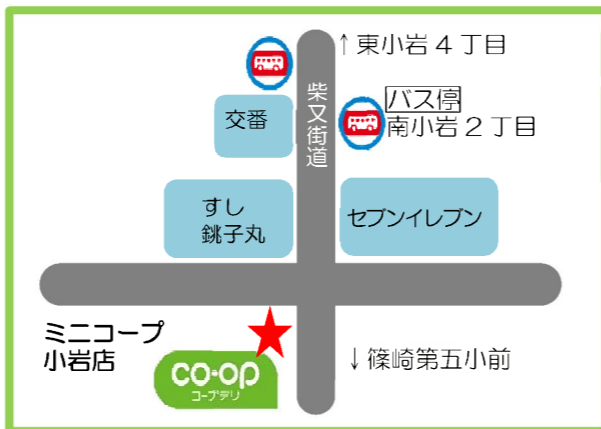

フードドライブ&ほっとカフェ in 小岩店

7月24日(水)
10:30~12:00
ミニコープ小岩店
(江戸川区南小岩2-4-26)

【アクセス】JR小岩駅、都営新宿線瑞江駅より
京成バス【小73】系統『南小岩2丁目』下車1分

- ★フードドライブのみ、ほっとカフェのみの参加OK
- ★③Pの企画参加にあたってのお願いをご確認ください

フードドライブ 1階店頭

食品と文具は「フードネット江戸川」を通して、必要とされている方へ無償で提供させていただきます。

祝 55 周年

◎コープ亀有店
葛飾区亀有2-15-4
(営業時間 9:30～21:00)

【お店からのコメント】コープ亀有店は、
1969年に開店しおかげさまで今年55周年
を迎える、地元で愛されるスーパーマーケット
です。35台の駐車場を完備しています。
お車・徒歩・自転車でも、お気軽にお買い物に
お越しください。
ご来店お待ちしております。

◎ミニコープ小岩店
江戸川区南小岩2-4-26
(営業時間 9:30～21:00)