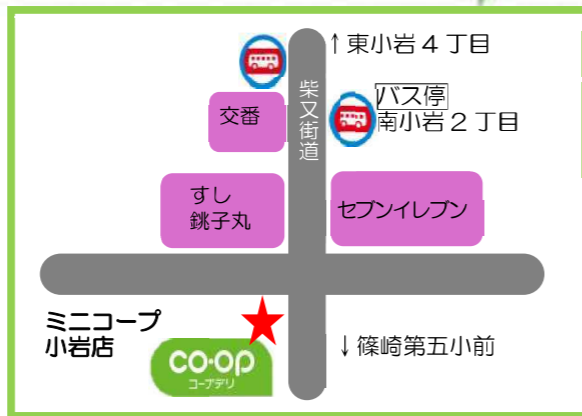

ほっとカフェ&フードドライブ in 小岩店

11月21日(木)
10:30~12:00
ミニコープ小岩店
(江戸川区南小岩2-4-26)

★フードドライブのみ、ほっとカフェのみの参加 OK
★4 ページの企画参加にあたってのお願いをご確認ください

【アクセス】JR 小岩駅、都営新宿線瑞江駅より
京成バス【小73】系統『南小岩2丁目』下車1分

ほっとカフェ 2階コープルーム

★ミニコープ小岩店、横の外階段よりお入りください★

参加費無料・出入り自由・申込不要

午前中のひととき、お買い物の合間にお茶を飲みながら、折り紙や輪投げを楽しみませんか？
おひとり、お子さん連れの方も大歓迎♪
コープ商品の試食を囲んでほっと一息つける空間に、ぜひお気軽にお越しください！おしゃべりだけでもOK！
*工作は、材料がなくなり次第終了
(工作をされる方は、11:30 までにお越しください)

折り紙で作る箸袋

フードドライブ 1階店頭

食品と文具は「フードネット江戸川」を通して、必要とされている方へ無償で提供させていただきます。