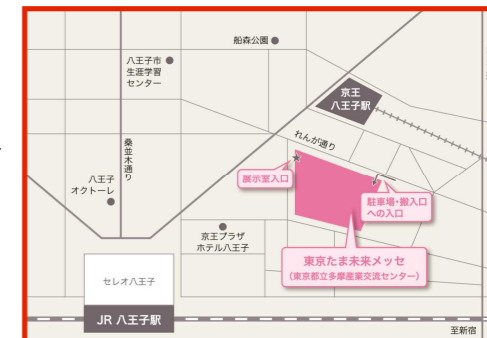

## 678フェスタ in 東京たま未来メッセ

日時 2月23日(日) 10:30～15:00 (最終入場14:30)

会場 東京たま未来メッセ 展示室 A

(八王子市明神町3丁目19-2)

※JR八王子駅徒歩5分、京王八王子駅徒歩2分

### ステージ

- 10:35 オープニング
- 10:45 東京都立南多摩中等教育学校 太鼓部
- 11:30 地域クラブ市民劇団「あきる野」
- 12:00 ほぺたん&コーすけ じゃんけん大会
- 13:00 ぽこあぽこハンドベルアンサンブル
- 13:30 バルーンアート オノック
- 14:00 ほぺたん&コーすけ じゃんけん大会
- 14:45 エンディング

- ☆トラック乗車体験
- ☆健康チェック
- ☆コープ商品お試し