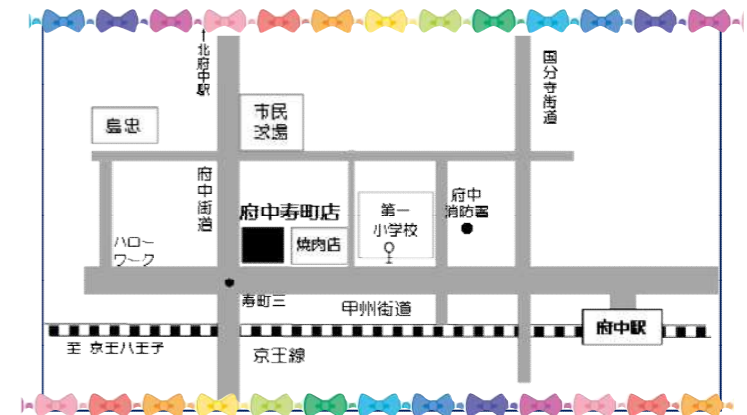

《みらいひろば・イベント参加時のお願い》

- ◆会場への直接のお問い合わせはご遠慮ください。
- ◆当面の間、託児はありません。「子供同伴可」の会場ではお子様連れでの参加を歓迎いたします。
- ◆ご参加の際のマスク着用は個人の判断に委ねます。
- ◆発熱など体調不良の場合は参加をご遠慮ください。
- ◆必要な方はお飲み物をご持参ください。
- ◆状況によりみらいひろばでの交流内容を変更する場合があります。
- ◆開催場所の収容人数を超える場合には、参加をお断りすることがありますのでご了承ください。
- ◆悪天候などの不測の事態により急遽開催を中止する場合があります。
- ◆お預かりした個人情報、お申し込み受付、資料やご案内送付、その他ご連絡が必要な場合にのみ使用させていただきます。その他の目的には一切使用しません。

《みらいひろば・他イベントのお申込み・お問い合わせ》

コープみらい東京都本部 参加とネットワーク推進部
TEL 03-3382-5665 (9:00~17:00 土・日・祝 休業)

ほっぺルーム

0歳～3歳くらいのお子さんと一緒に、ママ・パパ(保護者)がおしゃべりしたり情報交換したり、楽しく気軽に交流しています♪お子さん連れならどなたでも参加できます。お友達も誘ってぜひどうぞ!

♡日時：5月18日(月)10:30～12:00
6月15日(月)10:30～12:00
7月13日(月)10:30～12:00

お買い物の
ついでに
お子さんと
気分転換

♡場所：コープ府中寿町店 3階コープルーム

(府中市寿町2-4-42)

参加費 無料 申込 不要 出入り 自由

コープ商品の試食や
読み聞かせも♡

過去の開催の様子

子育てサポーターさんに
子供を見てもらいながら、
ママたちは簡単工作♪

絵本の読み聞かせや
エプロンシアターなどを
行いました