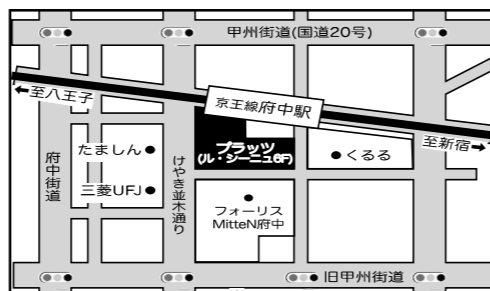

JA鳥取いなば(JAとっとり) 商品学習交流会

**失敗しない
 簡単
 らっきょう漬け**

鳥取市の特産品 砂丘のらっきょうのお話を伺い、
 生産者の方に教わって、らっきょう漬けを作しましょう。
 一年に一度のこのチャンスをぜひお見逃しなく！

開催日時：6月3日(水)10:30~12:30

●会場：府中市市民活動センター プラッツ 料理室
 (府中市宮町1-100 ル・シーニュ6階、京王線府中駅南口 徒歩1分)

●募集人数：15名(大人限定、子供同伴不可)
 ※1回の申し込みで2人まで

●参加費：無料

●持ち物：エプロン、三角巾、マスク
 筆記用具、飲み物

●申込方法：①右の二次元コードよりコープリンクで申し込み

※コープリンクでの申し込みは3ページの記入例を
 参考にしてください。

ここをクリック→

②電話で下記へ申し込み

【コープみらい東京都本部 参加とネットワーク推進部】