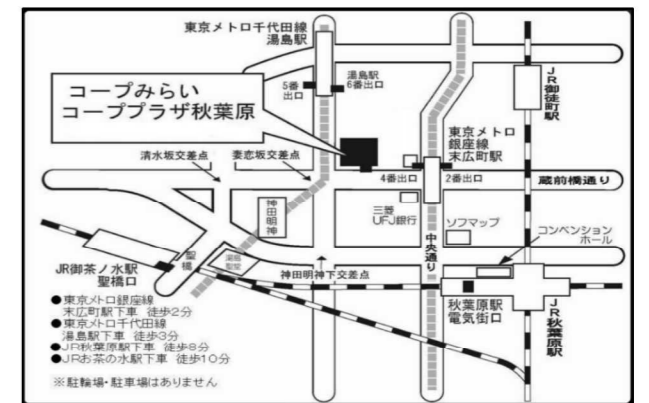

2 ブロック ニュース

足立区・荒川区・北区・
文京区・豊島区・板橋区のみなさんへ

正しく怖がる！備えて安心！

防災学習交流会@北区防災センター

※写真は全てイメージ画像です。

北区の防災センターを訪問し、地震・消火器・煙・ロープなどの様々な体験を通し、正しく怖がり、しっかり備える防災意識を高めましょう！

■日時: 2026年6月19日(金)
10時~12時00分(会場集合9時50分)

■会場: 東京都北区防災センター(地震の科学館)
東京都北区西ヶ原 2-1-6
【現地集合: 防災センター入口前】

■アクセス: JR京浜東北線上中里駅より徒歩5分
東京メトロ南北線西ヶ原駅より徒歩5分

***来館用駐車場はありませんので、公共交通機関をご利用ください**

■定員: 15名(1回の申し込みで2名まで可)

■対象: 大人

■持ち物: 筆記用具・飲み物・資料持ち帰り用袋

■参加費: 無料

■申込み方法: 右記二次元コードから必要事項を入力してお申込みください。

※WEB・HPが参照できない方は、4ページの問い合わせ先までご連絡ください。

■締切: 5月31日(日)24時 ※応募者多数の場合は抽選となります

※当落結果はコープリンクから申し込まれた方全員に、6月2日(火)頃ご連絡いたします。

※お預かりした個人情報は、お申込みの受付・資料やご案内の送付・その他ご連絡が必要な場合に使用します。

※不測の事態によって急遽中止になる場合があります。

ここをクリック→

フリーザーバックで簡単梅干し作り

和歌山県産南高梅で梅干しづくりを体験
初めての方もお気軽にチャレンジしてみませんか？

フリーザーバックを使うのでとても手軽にできます。
季節の手仕事を気軽に楽しんでみませんか？

- 日時: 6月10日(水) 10:30~12:30 (受付10:15~)
- 会場: コーププラザ秋葉原(東京都千代田区外神田6-5-12 偕楽ビル(新末広)6F)
- 定員: 25名(1回の申し込みで2名まで可/大人限定)
- 持ち物: エプロン、三角巾、マスク、飲み物、筆記用具、持ち帰り用ビニール袋
- 講師: 和歌山県田辺市梅振興室 J A 全農青果センター
- 参加費: 無料