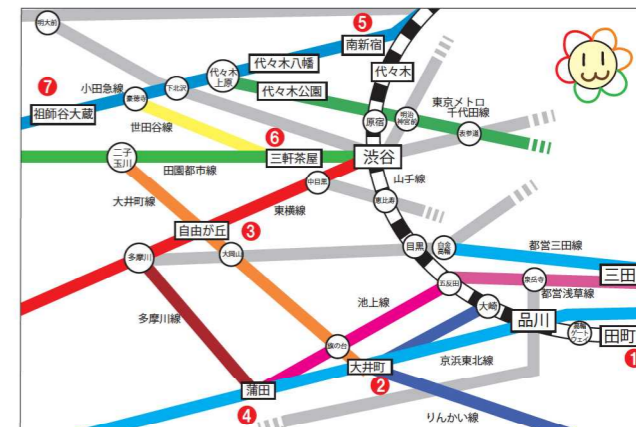

<p>港区 芝浦 7/10(金) 10:30~11:45</p> <p>港区立男女平等参画センター(リーブラ) 2階 料理室 芝浦1-16-1 みなとパーク芝浦内</p> <p>簡単ひんやりデザート作りと茶話会(予定)</p> <p>定員 20名</p>	<p>品川区 きゅりあん 7/22(水) 10:30~11:45</p> <p>大井町きゅりあん 4階 調理講習室 東大井5-18-1</p> <p>お酢とパイン缶で作るピネガードリンク(予定)</p> <p>定員 25名</p>	<p>目黒区 自由が丘 7/9(木) 10:30~11:45</p> <p>目黒区緑が丘文化会館 3階 303(調理室) 緑が丘2-14-23</p> <p>平和クイズ&ピース体操(手ぬぐいを使って)(予定)</p> <p>定員 15名</p>
<p>世田谷区 三茶 7/8(水) 10:30~11:45</p> <p>太子堂区民センター 2階 第4会議室 太子堂1-14-20</p> <p>平和クイズ&ピース体操(手ぬぐいを使って)(予定)</p> <p>定員 20名</p>	<p>世田谷区 祖師谷 7/2(木) 10:30~11:45</p> <p>祖師谷地区会館 1階 第2会議室 祖師谷3-30-30</p> <p>折鶴ストラップ作り(予定)</p> <p>定員 15名</p>	<p>大田区 蒲田 7/6(月) 10:30~11:45</p> <p>大田区立消費者生活センター 2階 第五集會室 蒲田5-13-26-101</p> <p>平和クイズ&ピース体操(手ぬぐいを使って)(予定)</p> <p>定員 25名</p>
<p>渋谷区 代々木の杜 7/7(火) 10:30~11:45</p> <p>地域交流センター代々木の杜 1階 交流室B 代々木2-35-1※</p> <p>手ぬぐい体操&浴衣風ボトルホルダー作り(予定)</p> <p>※小田急線「南新宿駅」徒歩3分 / JR・都営地下鉄大江戸線「代々木駅」徒歩5分</p> <p>定員 15名</p>	<p>品川区ドリンクイメージ 港区デザートイメージ ボトルホルダー作品例</p>	

地域の居場所「みらいひろば」へ行こう♪

東京3ブロック(港区、品川区、目黒区、大田区、渋谷区、世田谷区)の6行政区内の各行政区には、みらいひろばという誰でも参加できる集いの場があり、地域の皆さまの居場所になれるよう、ひと月に一度活動しています。月に1回、誰でも予約なし&無料で参加できます。現在東京3ブロック内には7つのみらいひろばがあります。ぜひお近くのひろばに来てください。

① みらいひろば 芝浦

JR 田町駅東口(芝浦口)徒歩5分/都営浅草線・三田線三田駅 徒歩7分の港区立男女平等参画センター(リーブラ)にて開催。

簡単な調理や手芸を楽しみながら、茶話会で地域の情報交換もできます。小さいお子さん連れの方もどうぞ。

② みらいひろば きゅりあん

JR 京浜東北線・東急大井町線・りんかい線大井町駅徒歩2分の大井町きゅりあんにて開催。

駅からのアクセスがよく、ベビーカーでも来やすいです。小さいお子さん連れの方もどうぞ。男性もいらっやいますよ。

⑤ みらいひろば 代々木の杜

小田急線南新宿駅徒歩5分/JR・都営大江戸線代々木駅徒歩7分の地域交流センター代々木の杜にて開催。