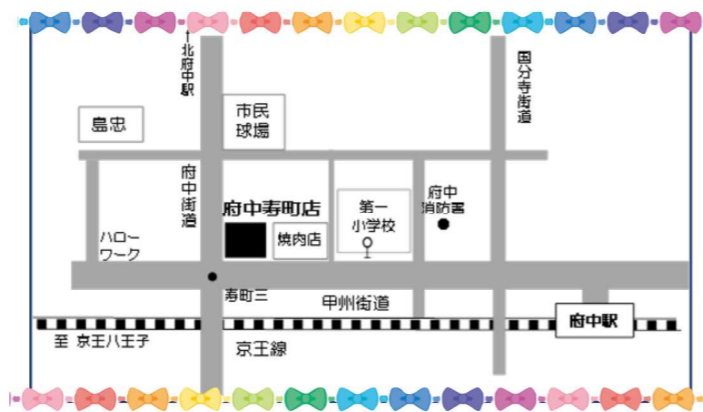

\*国分寺店  
 コープルームは  
 店舗隣の  
 ピンクと水色模様の  
 ビルの2階です

コープみらいHPのブロック委員会ページから  
 「活動お知らせブログ3ほべたん通信」へ進めます。

# ほっぺルーム

0歳～3歳くらいのお子さんと一緒に、ママ・パパ(保護者)がおしゃべりしたり情報交換したり、楽しく気軽に交流しています♪お子さん連れならどなたでも参加できます。お友達も誘ってぜひどうぞ！

♡日時：7月13日(月)10:30～12:00  
8月17日(月)10:30～12:00  
9月14日(月)10:30～12:00

お買い物の  
ついでに  
お子さんと  
気分転換

♡場所：コープ府中寿町店 3階コープルーム

(府中市寿町2-4-42)

参加費 無料  
申込 不要  
出入り 自由

コープ商品の試食や  
読み聞かせも♡