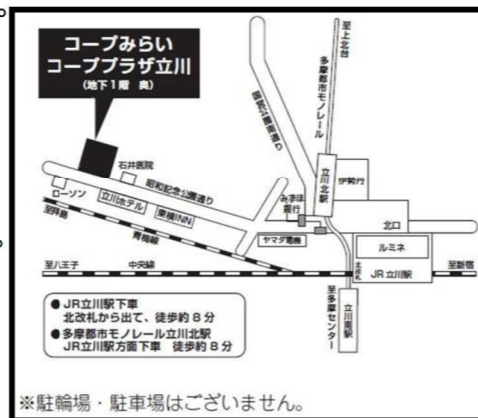

● 申込締切：7月22日(水)まで

主催:東京6ブロック委員会

- 託児はありません。同伴のお子さん安全管理は保護者の方がお願いします。
- お申し込み後、キャンセルの場合は、コープリンク内でキャンセル手続きをするか、もしくは参加とネットワーク推進部までご連絡ください。

【コープみらい東京都本部 参加とネットワーク推進部】

☎03-3382-5665(受付時間 9:00~17:00 土・日・祝日休業)